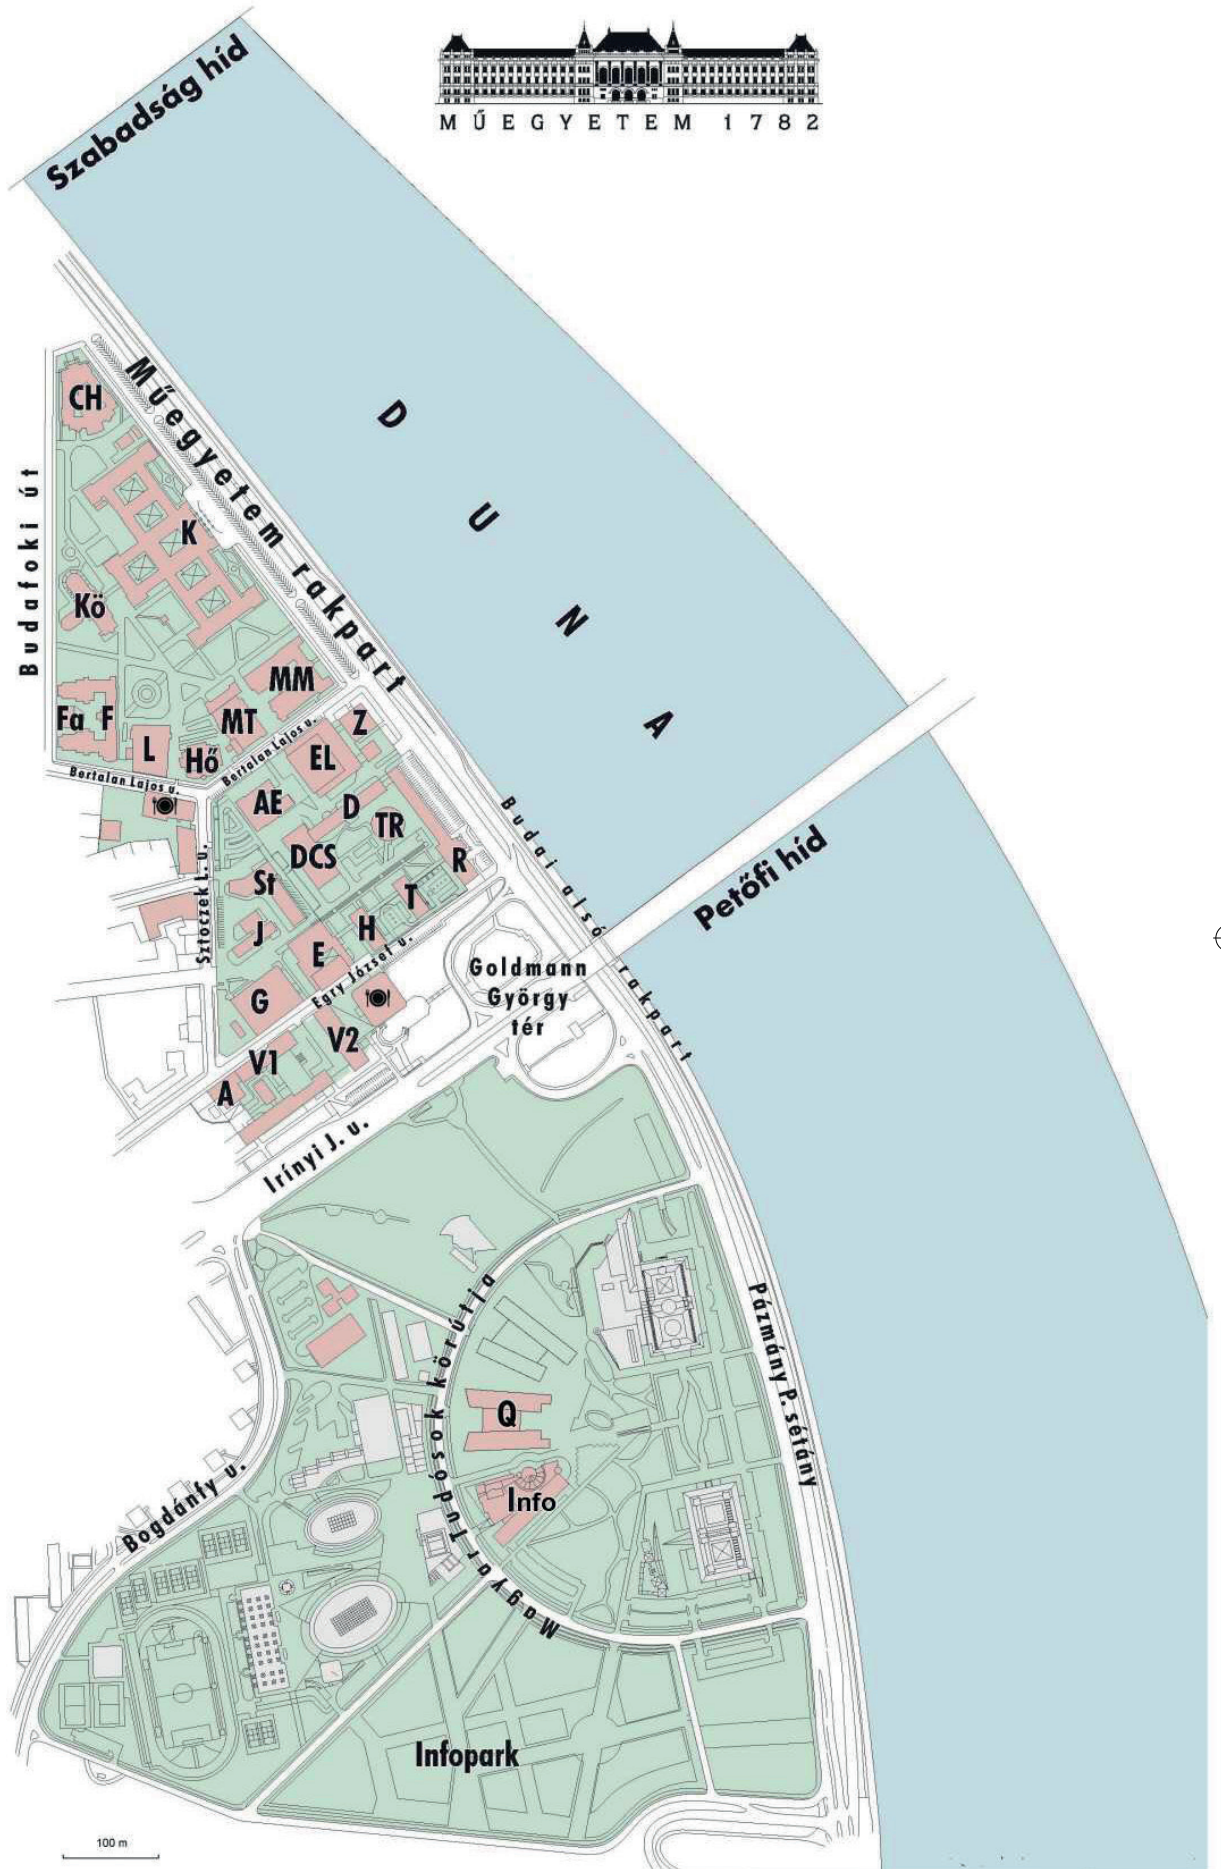

KARI KIADVÁNY

VEGYÉSZMÉRNÖKI ÉS BIOMÉRNÖKI KAR

VEGYÉSZMÉRNÖKI ÉS BIOMÉRNÖKI KAR

FONTOS LINKEK, AHOL TÁJÉKOZÓDHATSZ:

ch.bme.hu – kari hírek, tudnivalók, mintatantervek

vegyeszhk.hu – fontos hírek, kollégium, szociális támogatás, pályázatok, öntevékeny körök